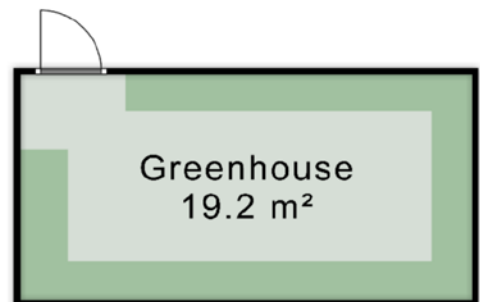

11 Rotunda

438 Wilderness Road: Vine Map

Variety	Rows	Area
Chardonnay	1-11	0.44
Cabernet franc	12-18	0.29
Semillion	19-26	0.39
Merlot	26-35	0.25
Vordelho	36-45	0.27
Pinot noir	46-60	0.36
Shiraz	61-76	0.62